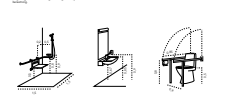

Stilren kvalitet